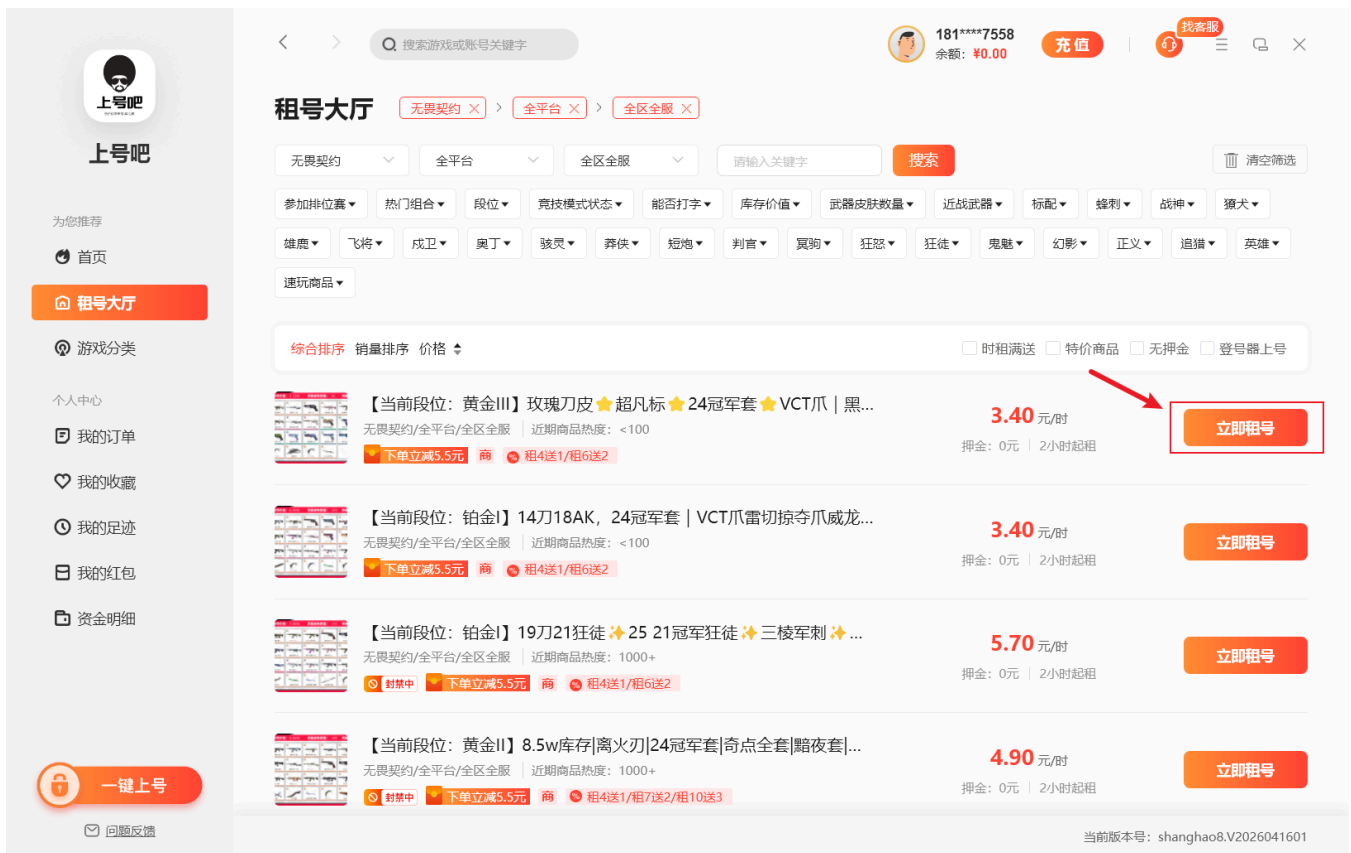

# 上号吧租号平台——电脑端上号教程

## 第一步 点击下载电脑客户端

## 第二步 打开客户端选择游戏下单