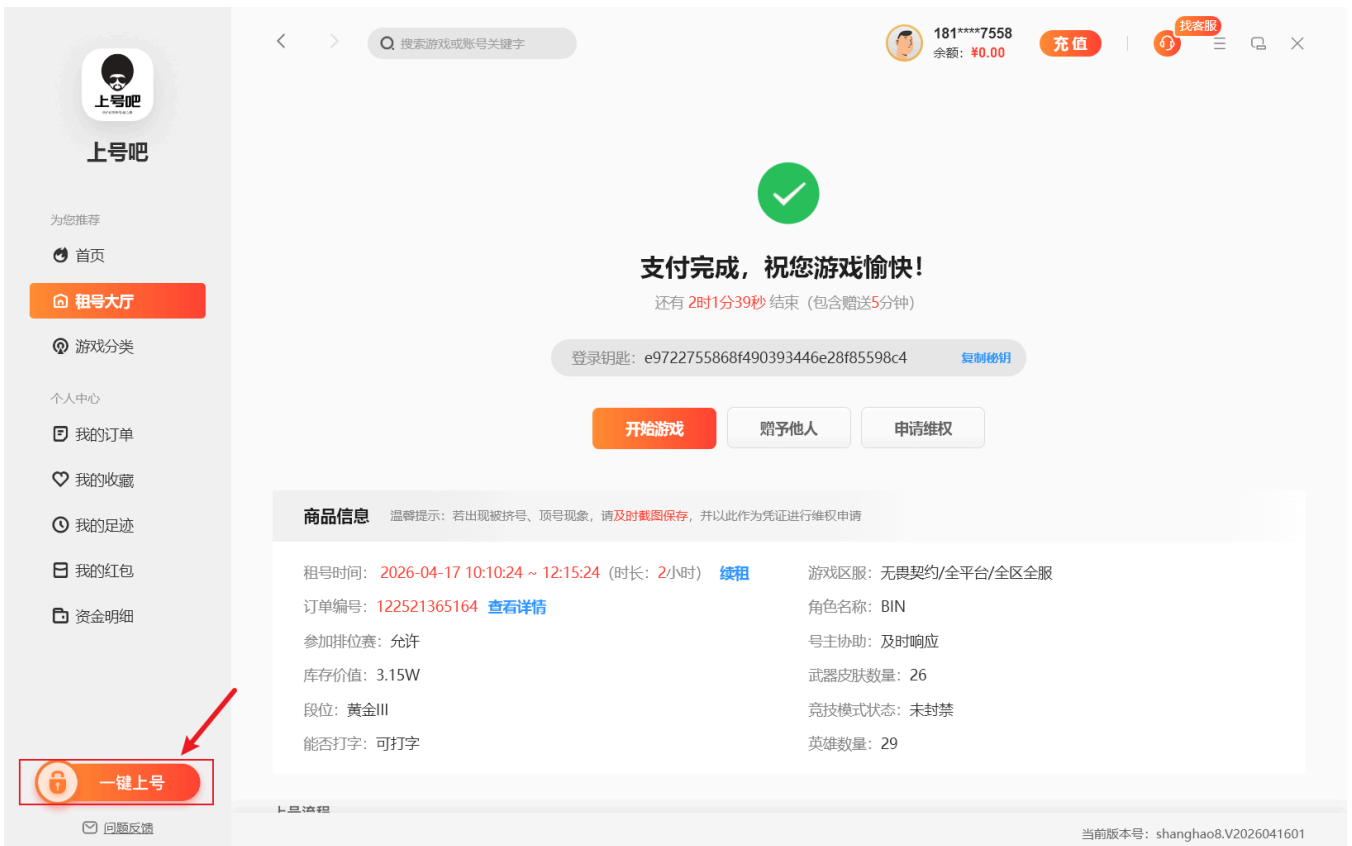

第四步 点击客户端左下角一键上号