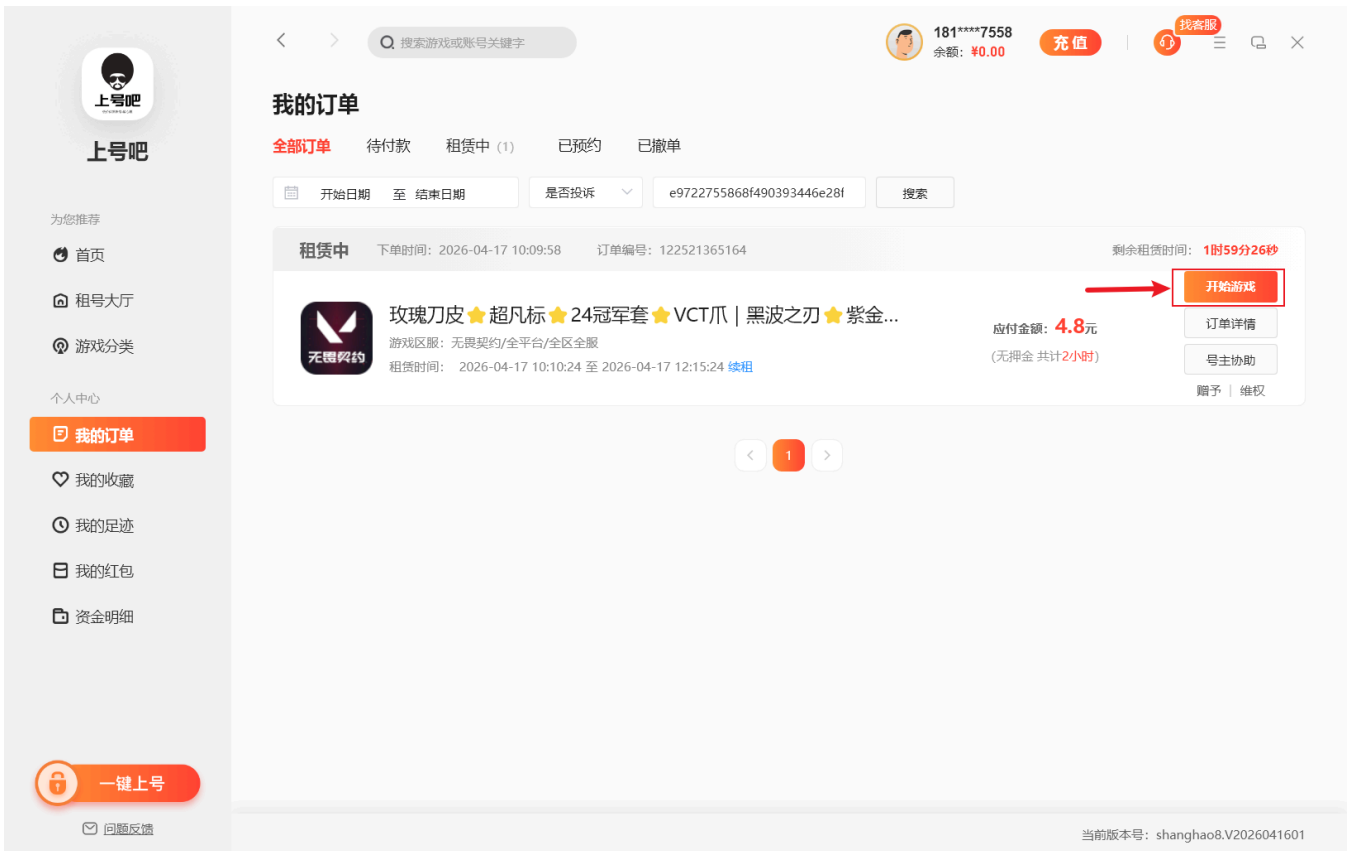

第五步 在我的订单点击开始游戏